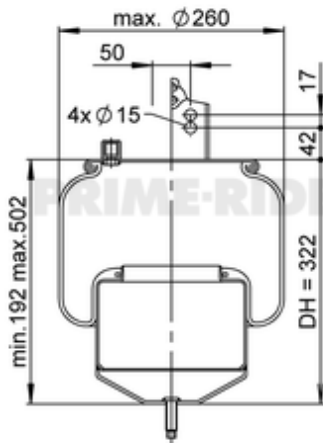

1R10-704

20920708

● bolt or stud

○ hole

⊗ combination stud

⊗ air inlet

Article status	Normal
GTIN/EAN	3838592116130
Bellow number	566-20-3-504
kg	8,7 kg
	M14: max. 70 Nm
	M16x1.5: max. 20 Nm
	M24x1.5: max. 70 Nm