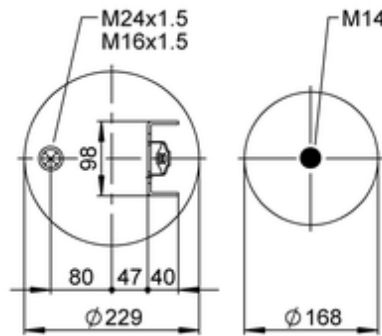

1R10-704

20920708

● bolt or stud

○ hole

⊗ combination stud

⊗ air inlet

Article status	Normal
GTIN/EAN	3838592116130
Bellow number	566-20-3-504
kg	8,7 kg
	M14: max. 70 Nm
	M16x1.5: max. 20 Nm
	M24x1.5: max. 70 Nm