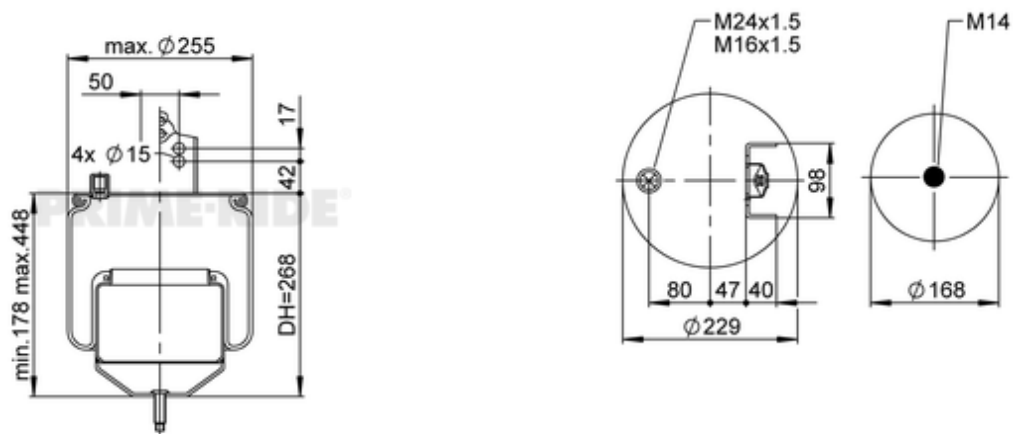

1R10-707

20920709

● bolt or stud

○ hole

⊗ combination stud

⊗ air inlet

Article status	Normal
GTIN/EAN	3838592116147
Bellow number	566-20-3-507
 kg	6,1 kg
	
	M14: max. 70 Nm
	M16x1.5: max. 20 Nm
	M24x1.5: max. 70 Nm