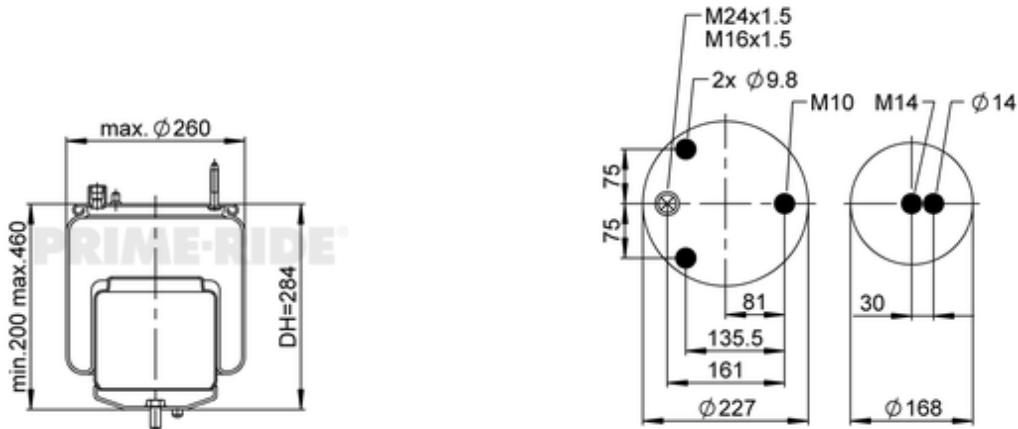

1R10-719

21112315

● bolt or stud

○ hole

⊗ combination stud

⊗ air inlet

Article status	Normal
GTIN/EAN	3838592125743
Bellow number	566-20-3-507
kg	5,8 kg
	M10: max. 30 Nm
	M14: max. 70 Nm
	M16x1.5: max. 70 Nm
	M24x1.5: max. 70 Nm