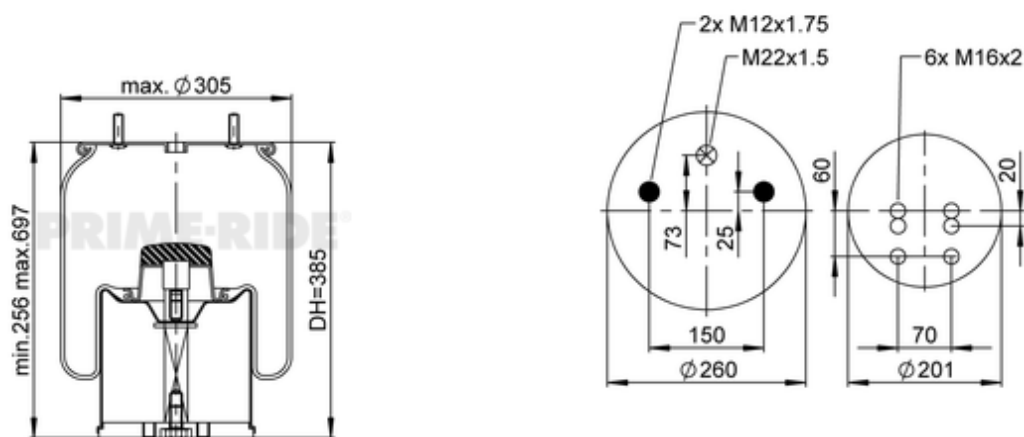

1R11-762

21090499

● bolt or stud

○ hole

⊗ combination stud

⊗ air inlet

| | |
|--|----------------------|
| Article status | Normal |
| GTIN/EAN | 3838592125354 |
| Bellow number | 566-22-3-500 |
|  kg | 10,9 kg |
|  | 1R11-739 |
|  | |
|  | M12x1.75: max. 45 Nm |
|  | M16: max. 90 Nm |
|  | M22x1.5: max. 70 Nm |