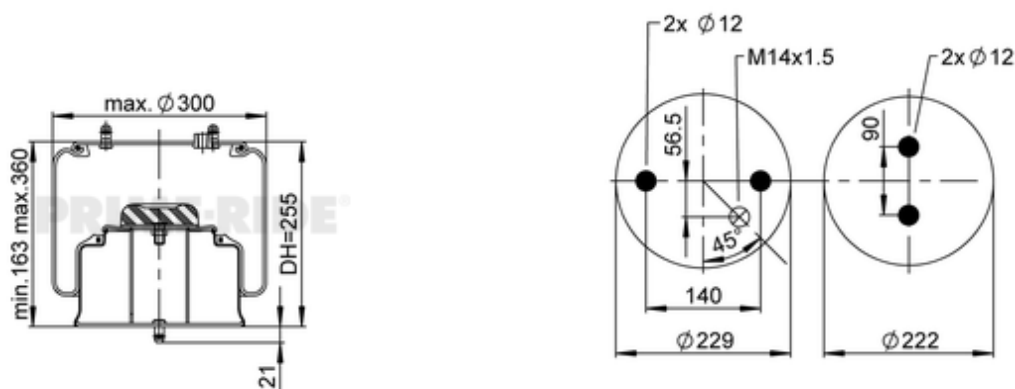

1R11-833

20920934

● bolt or stud

○ hole

⊗ combination stud

⊗ air inlet

	7,5 kg
	
	M14x1.5: max. 70 Nm

OE Manufacturer/Part No.