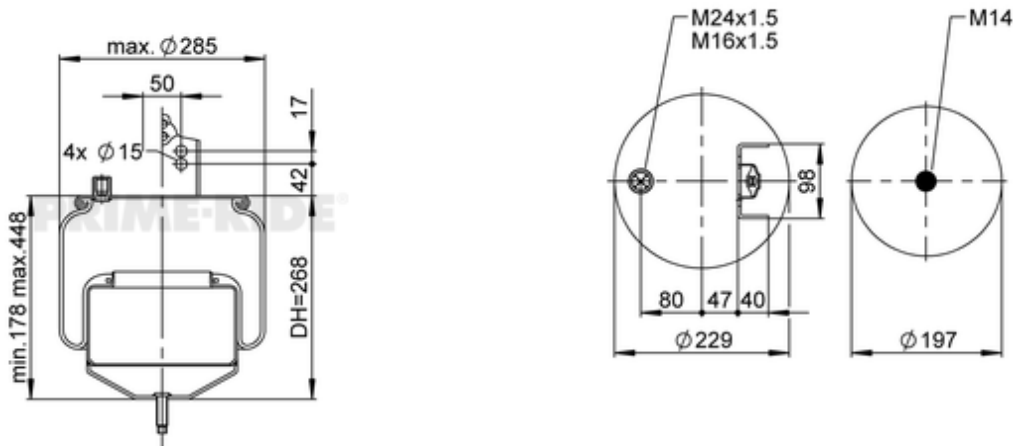

1R11-848

20920730

● bolt or stud

○ hole

⊗ combination stud

⊗ air inlet

	6,8 kg
	M14: max. 70 Nm
	M16x1.5: max. 20 Nm
	M24x1.5: max. 70 Nm