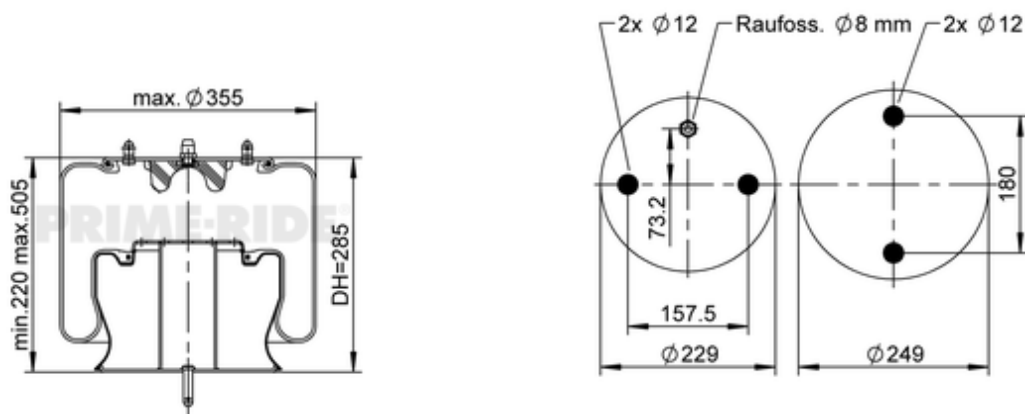

1R13-745

20920974

● bolt or stud

○ hole

⊗ combination stud

⊗ air inlet

 kg	10 kg
	

OE Manufacturer/Part No.