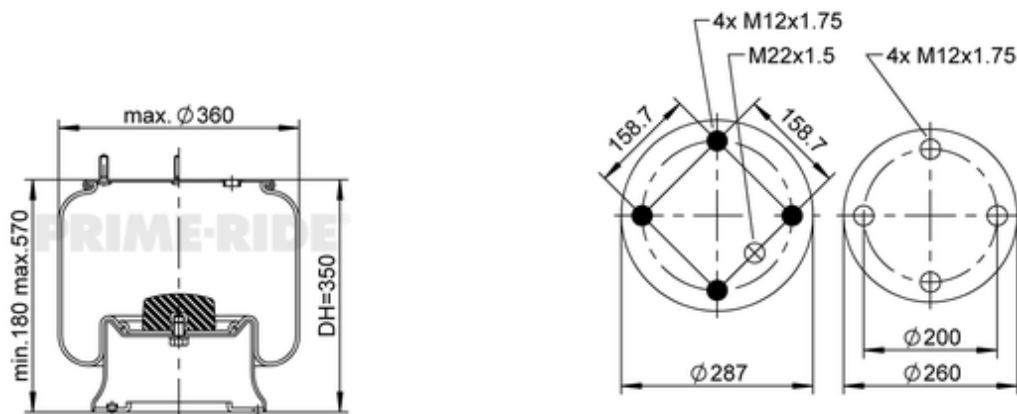

1R14-716

20920745

● bolt or stud ○ hole ⊗ combination stud ⊗ air inlet

	12,1 kg
	1R14-059, 1R14-855
	M12x1.75: max. 45 Nm
	M22x1.5: max. 70 Nm

OE Manufacturer/Part No.

Manufacturer	Original Part No.	Model
Weweler	US 07337	
Weweler	US 00622	
HENDRICKSON	785168	
HENDRICKSON	506243	
HENDRICKSON	506243/01	
BERTOJA	45402002	
BERTOJA	91101897	