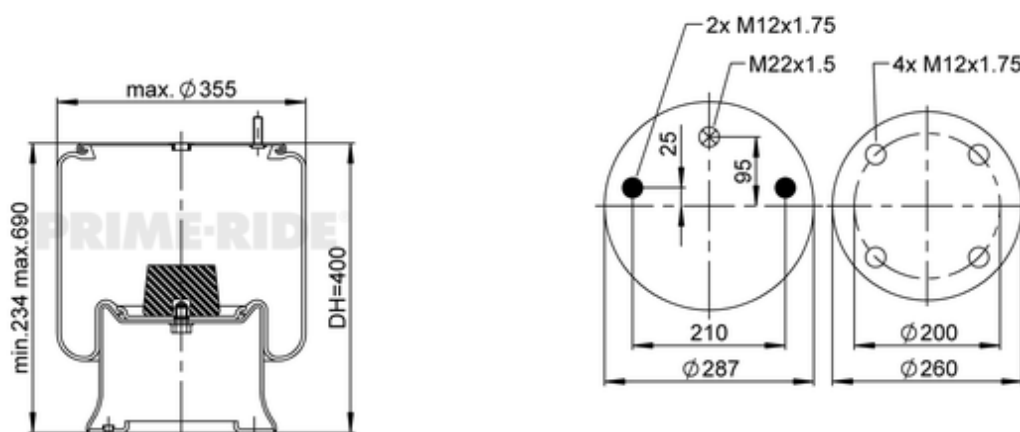

1R14-782

20920559

- bolt or stud
- hole
- combination stud
- air inlet

	13,5 kg
	M12x1.75: max. 45 Nm
	M22x1.5: max. 70 Nm

OE Manufacturer/Part No.

Manufacturer	Original Part No.	Model
Weweler	US 04028	
SCANIA	2198335	
SCHMITZ	0 15323	
SMB	09377008	
Valx	80131003	HD100