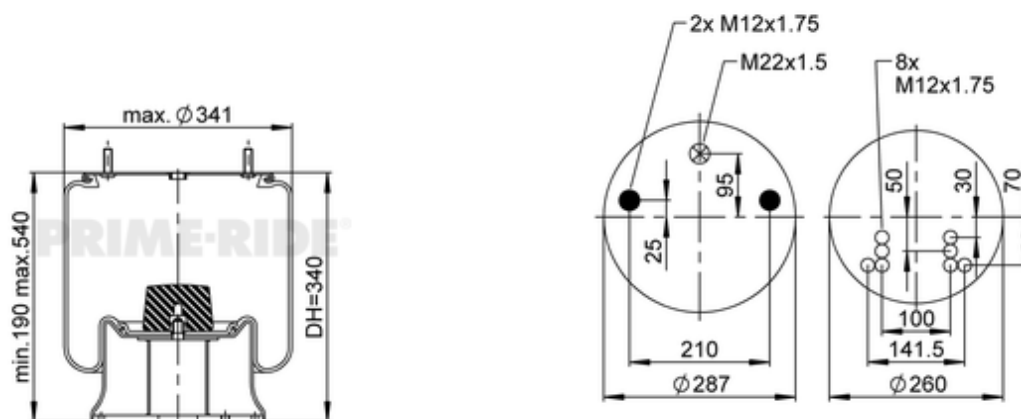

1R14-825

20920988

● bolt or stud

○ hole

⊗ combination stud

⊗ air inlet

| | |
|--|----------------------|
| | 14,9 kg |
| | |
| | M12x1.75: max. 66 Nm |
| | M22x1.5: max. 70 Nm |

OE Manufacturer/Part No.

| Manufacturer | Original Part No. | Model |
|--------------|-------------------|-----------------|
| Weweler | US 07337R | |
| Leciñena | 120025000199 | |
| Jost | JAS 20 105 019 01 | |
| Jost | JAE 20 105 019 01 | |
| Daimler TAS | 946 328 19 01 | |
| JOST | 20 105 019 01 | |
| WEWELER | US 17337RP | |
| Daimler TAS | A 946 328 19 01 | DCA; DLS. TE5/8 |