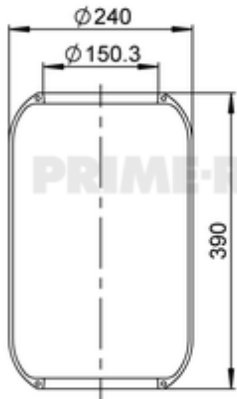

8018

20920686

● bolt or stud

○ hole

⊗ combination stud

⊗ air inlet

2,1 kg

OE Manufacturer/Part No.