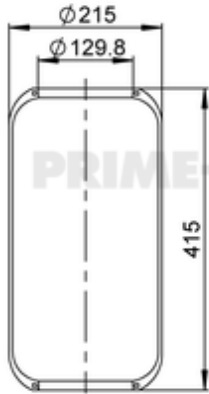

9106

20920765

● bolt or stud

○ hole

⊗ combination stud

⊗ air inlet

1,9 kg