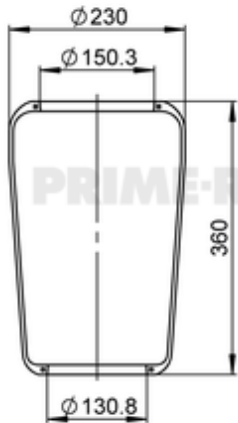

9115

21134061

● bolt or stud

○ hole

⊗ combination stud

⊗ air inlet

1,6 kg