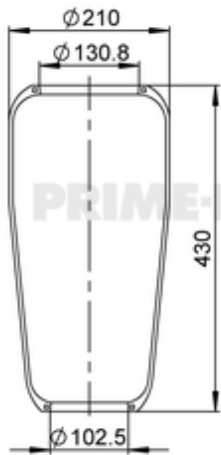

9130

20920858

● bolt or stud

○ hole

⊗ combination stud

⊗ air inlet

1,6 kg

OE Manufacturer/Part No.

Manufacturer	Original Part No.	Model
IVECO	98411807	
IVECO	5 0005 5043	
IVECO	8166050	