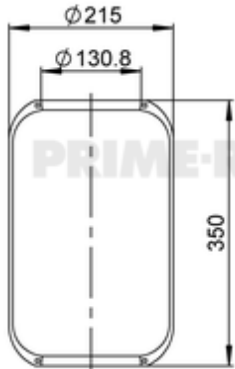

9166

21103493

● bolt or stud

○ hole

⊗ combination stud

⊗ air inlet

1,4 kg

## OE Manufacturer/Part No.

Manufacturer	Original Part No.	Model
IVECO	42531994	
BredaMenarini	D020990	