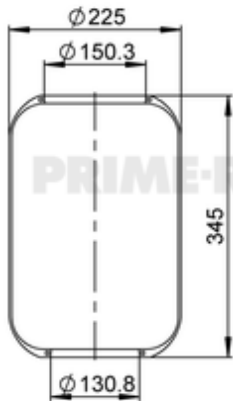

9174

21134065

● bolt or stud

○ hole

⊗ combination stud

⊗ air inlet

1,6 kg

OE Manufacturer/Part No.